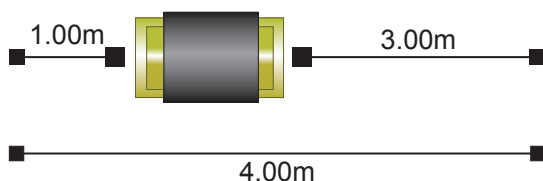

Coupleur HDMI / HDMI

HDMI femelle / HDMI femelle

Permet de connecter deux cordons HDMI afin d'en faire un seul de longueur plus importante.

- Contacts OR

Elyse

Poids

Boîte Blister

311600