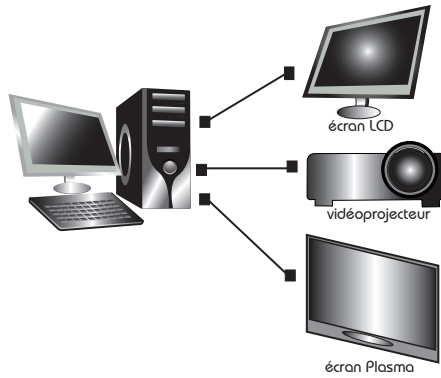

Rallonge PC/Moniteur/LCD&Plasma

HD 15 Femelle > HD 15 Mâle

VGA/SVGA

HD 15 Mâle

HD 15 Femelle

Idéal pour rallonger le câble de votre ordinateur à un moniteur, un vidéoprojecteur, un écran LCD ou un écran Plasma, munis d'une prise DB-HD15.

- Compatible VGA / SVGA

Elyse

Poids

Sachet Blister

301020
1.80m

Conditionnement

HF3M

Sachet